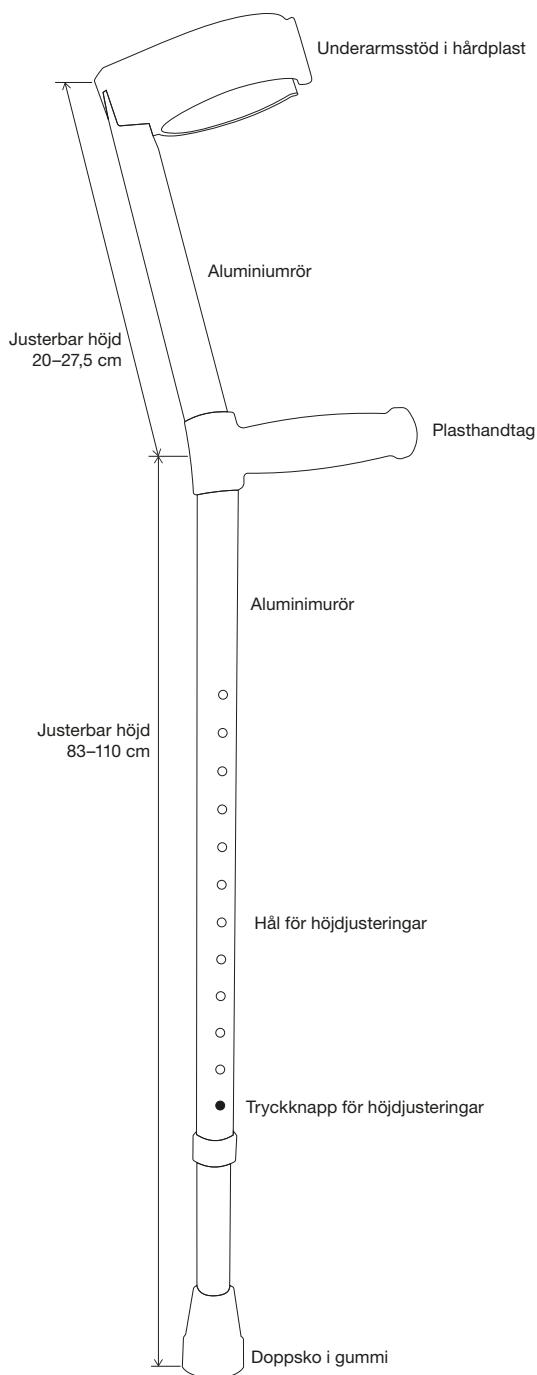

**Sprängskiss**

# Krycka med ställbar höjd

## Fakta

Art.nr: 091439207

Brukarvikt: max 160 kg

CE