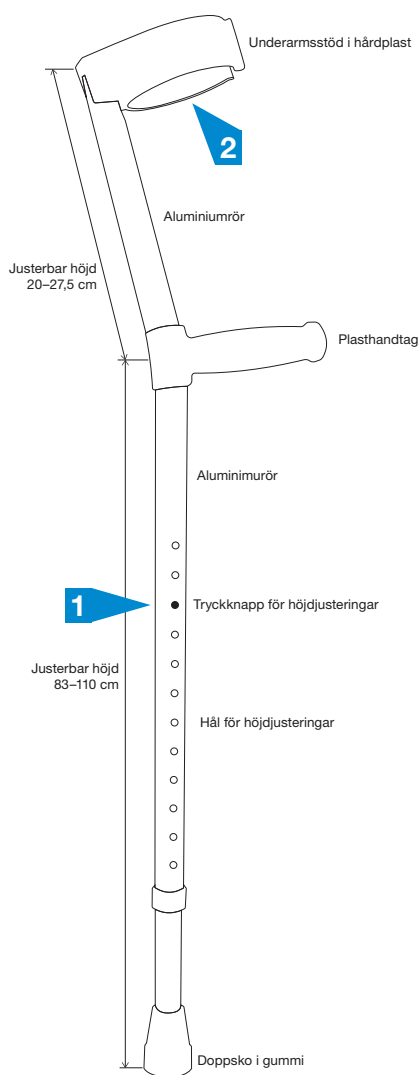

Utprovningsprotokoll

Krycka med ställbar höjd

Art.nr. 091439207

- 1** Ställ in lämplig höjd med tryckknappen.
- 2** För in armen genom underarmsstödet och ta tag i handtaget.
- !** Var noga med att belasta kryckan rakt ovanifrån.

Fakta

Ställbar höjd: 83–110 cm

Brukarvikt: max 160 kg

Rengöring: vanliga rengöringsmedel

Reservdel: doppsko (art.nr. 091356153)