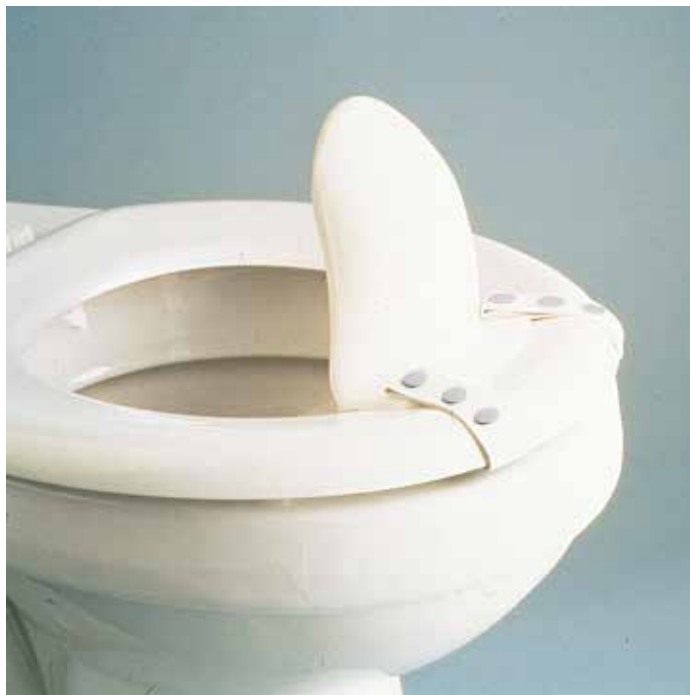

Soft-Flex stänkskydd för toalett

091024041 Soft-Flex stänkskydd för toalett fästs på toalettens sittring. Använd dom två band som sitter på stänkskyddets framsida. Skölden är 11 cm hög. På insidan går skölden ner i toaletten 1,9 cm. Total höjd 14 cm. Total bredd 15 cm. Var aktsam när skyddet tas bort så att tryckknapparna inte lossnar.