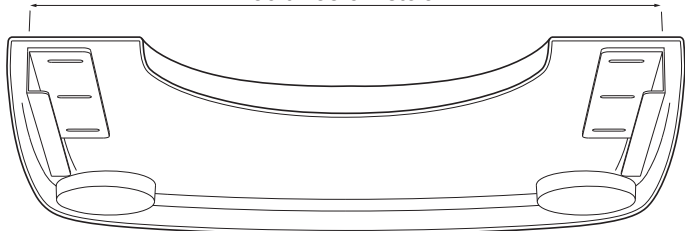

Fästen justerbara för
50 till 58 cm stolar

Storlek: 61 x 53 cm

VARNING

OBS!: Kontrollera alla delar för fraktskador före användning. I händelse av skada, använd INTE detta bord. Kontakta Euforia AB för ytterligare instruktioner.

Transparent Rullstolsbord - 091119437

Denna formgjutna transparenta bord med **BLINDFÄSTNINGSSYSTEM** har alla släta kanter så det finns ingen plats för smuts eller bakterier att samlas. Lätt att torka rent. Rundade hörn och kanter gör att det minskar risk för skador. Det finns två försänkta urtag i de främre hörnen för dricksmuggar etc. Bordet är upphöjd något runt bålutskärningen för att hjälpa till att minska mindre spill från att nå användarens knä. Det transparenta materialet gör det enkelt för personen att se stolens främre hörn genom brickan medan stolen är i rörelse, en bra säkerhetsfunktion. Lätt och stark.

INSTRUKTIONER: Bordet monteras stadigt på rullstolen genom att skjutas på armstöden, med hjälp av vårt justerbara skjut-på-fästesystem. Bordet kommer att monteras på platta, vadderade eller rörformade armstöd. För korrekt passform: Justera fästena så att den inre kanten på fästena matchar utsidan till utsidan av armbredden på rullstolen som brickan ska placeras på.

SKÖTSEL: Det genomskinliga boret är sammansatt av ett extremt hållbart PETG-plastharts som gör att ytrepor kan tas bort med en värmepistol eller hårtork. För att rengöra, torka av med en fuktig trasa. Du kan använda tvättmedelstväl eller antibakteriella desinfektionsmedel.