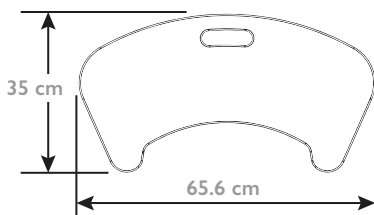

GORDON
ELLIS
& CO

BAMBERRY™

BÖJD GLIDBRÄDA I BAMBU - 55935

EUFORIA

Hjälpmedel
& smarta ting

i 55935 - BÖJD
GLIDBRÄDA

Bamberry Bamboo Glidbräda är idealisk för personer med begränsad rörlighet eller styrka. Den släta, högblanka finishen och avsmalnande kanterna gör det lättare att flytta från rullstol till bil, säng eller stol. Den är lämplig för assisterad eller oassisterad förflyttning och har fyra halkskyddade kuddar för extra ytgrepp. Den är vattentät, lätt att rengöra och har rundade kanter och hörn för extra komfort. Den böjda formen är speciellt för att passa runt armen på en stol för en säker överföring från en yta till en annan. Passar utmärkt för att sig in och ur bilen.

Mått: 65,6 x 35 x 1,5 cm vikt: 1,9 kg.

Max. användarvikt: 190 kg

RENGÖRINGSINSTRUKTIONER

PH 5 - 9

TORKA AV MED EN ICKE-SLIPANDE TRASA OCH TÄLVATTEN. ANVÄND INTE BRÄNNBARA KEMIKALIER.

MAX BRUKARVIKT