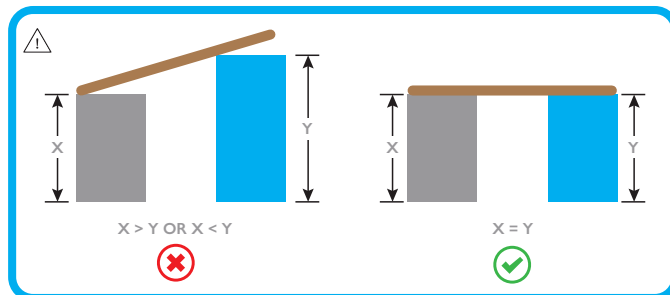

GORDON
ELLIS
& CO

BAMBERRY™

BÖJD GLIDBRÄDA I BAMBU - 55935

EUFORIA

Hjälpmedel
& smarta ting

i 55935 - BÖJD
GLIDBRÄDA

Bamberry Bamboo Glidbräda är idealisk för personer med begränsad rörlighet eller styrka. Den släta, högblanka finishen och avsmalnande kanterna gör det lättare att flytta från rullstol till bil, säng eller stol. Den är lämplig för assisterad eller oassisterad förflyttning och har fyra halkskyddade kuddar för extra ytgrepp. Den är vattentät, lätt att rengöra och har rundade kanter och hörn för extra komfort. Den böjda formen är speciellt för att passa runt armen på en stol för en säker överföring från en yta till en annan. Passar utmärkt för att sig in och ur bilen.

Mått: 65,6 x 35 x 1,5 cm vikt: 1,9 kg.

Max. användarvikt: 190 kg

RENGÖRINGSINSTRUKTIONER

PH 5 - 9

TORKA AV MED EN ICKE-SLIPANDE TRASA OCH TÄLVATTEN. ANVÄND INTE BRÄNNBARA KEMIKALIER.

MAX BRUKARVIKT