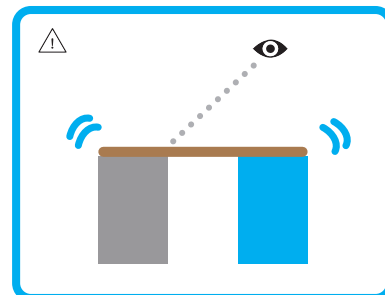

GORDON
ELLIS
& CO

BAMBERRY™

BÖJD GLIDBRÄDA I BAMBU - 55935

EUFORIA

Hjälpmedel
& smarta ting

i 55935 - BÖJD
GLIDBRÄDA

Bamberry Bamboo Glidbräda är idealisk för personer med begränsad rörlighet eller styrka. Den släta, högblanka finishen och avsmalnande kanterna gör det lättare att flytta från rullstol till bil, säng eller stol. Den är lämplig för assisterad eller oassisterad förflyttning och har fyra halkskyddade kuddar för extra ytgrepp. Den är vattentät, lätt att rengöra och har rundade kanter och hörn för extra komfort. Den böjda formen är speciellt för att passa runt armen på en stol för en säker överföring från en yta till en annan. Passar utmärkt för att sig in och ur bilen.

Mått: 65,6 x 35 x 1,5 cm vikt: 1,9 kg.

Max. användarvikt: 190 kg

RENGÖRINGSINSTRUKTIONER

PH 5 - 9

TORKA AV MED EN ICKE-SLIPANDE TRASA OCH TÄLVATTEN. ANVÄND INTE BRÄNNBARA KEMIKALIER.

MAX BRUKARVIKT