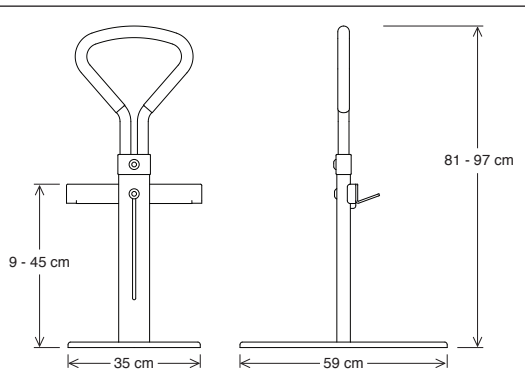

#### Ramfästen under sängen.

1. Ställ in fästen (A) så att de ligger an mot sängramen (B).
2. Spänn fast skruven (C) och se till att den är ordentligt åtdragen.

#### Höjdsjustering.

1. Frigör låsmekanismen genom att vrida skruven åt vänster (A).
2. Dra upp handtaget i önskad höjd (B) och spänn fast låsmekanismen genom att vrida skruven åt höger (C).

#### Tekniska data:

Testad enligt ISO 11199-2:2005 för en maximal användarvikt på 130 kg.

Handtagshöjd	81 – 97 cm.
Ramfästshöjd	9 – 45 cm.
Golvplatta längd	59 cm.
Golvplatta bredd	35 cm.
Vikt	11.9 kg.