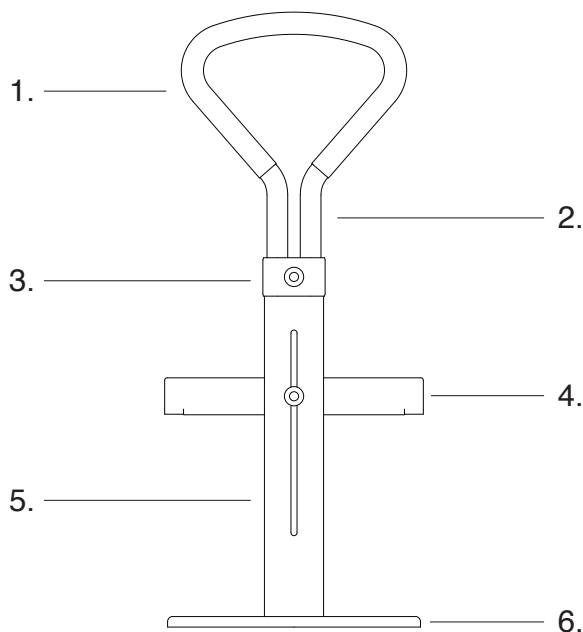

#### Ramfästen under sängen.

1. Ställ in fästen (A) så att de ligger an mot sängramen (B).
2. Spänn fast skruven (C) och se till att den är ordentligt åtdragen.

#### Höjdsjustering.

1. Frigör låsmekanismen genom att vrida skruven åt vänster (A).
2. Dra upp handtaget i önskad höjd (B) och spänn fast låsmekanismen genom att vrida skruven åt höger (C).

#### Tekniska data:

Testad enligt ISO 11199-2:2005 för en maximal användarvikt på 130 kg.

Handtagshöjd	81 – 97 cm.
Ramfästshöjd	9 – 45 cm.
Golvplatta längd	59 cm.
Golvplatta bredd	35 cm.
Vikt	11.9 kg.

## MATERIAL

1. Handgrip - Foam
2. Handle tube - Aluminum
3. Height adjustment cover - Plastic
4. Bed bracket - Steel
5. Bed frame - Aluminum
6. Floor plate - Steel