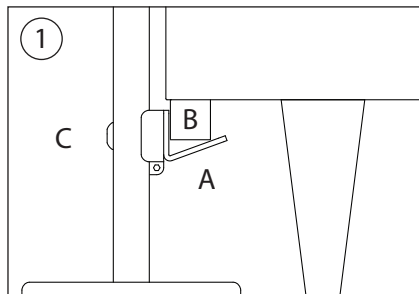

SVENSKA

Let's Get Up. Sänguppresare.

Vi gratulerar er till eran nya sänguppresare som kommer att göra livet lite enklare, behagligare och säkrare. För att göra det lättare för er att bli bekant med produkten är det viktigt att ni studerar denna bruksanvisning.

Let's Get Up bidrar med pålitlig hjälp i övergång till och från sängen samt ger skydd mot oavsiktliga fall från sängen. Uppresningsstödet är utrustat med ett justerbart ramfäste och passar de flesta traditionella hem- och sjukvårdssängar. Se till att ramfästet är korrekt monterad innan användning och att låsskruven är ordentligt spänd - se illustration 1.

Det ergonomiska handtaget är klädd med mjukt skumgummi och kan justeras i höjd för att passa olika användare. Glöm då inte att spänna fast låsskruven innan användning - se illustration 2.

För att sjustera in produkten använder du den medföljande insektsnyckeln. Nyckeln kan sedan placeras i den smarta färestet på baksidan av produkten. Se bild 1 på sidan 2.

Skötsel: Rengör med ljummet vatten och lite rengöringsmedel. Ställ inte uppresningsstödet på ställen där det är hett eller fuktigt.

Garanti: Vi erbjuder ett års garanti. Garantin täcker inte slitdelar som antiglidgummit på ramfästen och under golvplattan samt handtagsgummit.