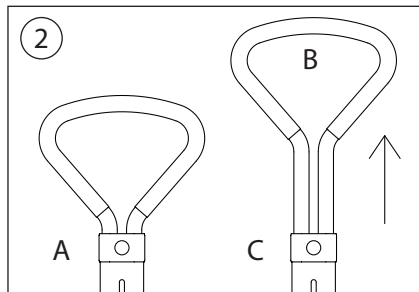

Ramfästen under sängen.

1. Ställ in fästen (A) så att de ligger an mot sängramen (B).
2. Spänn fast skruven (C) och se till att den är ordentligt åtdragen.

Höjdsjustering.

1. Frigör låsmekanismen genom att vrida skruven åt vänster (A).
2. Dra upp handtaget i önskad höjd (B) och spänn fast låsmekanismen genom att vrida skruven åt höger (C).

Tekniska data:

Testad enligt ISO 11199-2:2005 för en maximal användarvikt på 130 kg.

Handtagshöjd	81 – 97 cm.
Ramfästshöjd	9 – 45 cm.
Golvplatta längd	59 cm.
Golvplatta bredd	35 cm.
Vikt	11.9 kg.