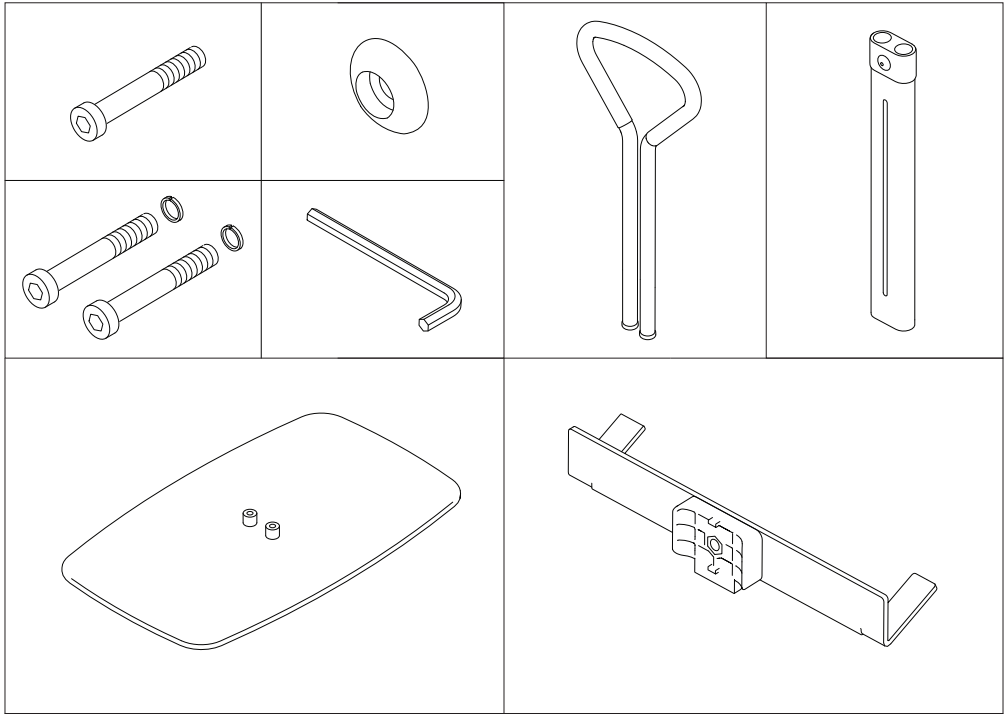

**EUFORIA**

Hjälpmedel  
& smarta ting

**Let's Get Up**

5

6

Let's Get Up bidrar med pålitlig hjälp i övergång till och från sängen samt ger skydd mot oavsiktliga fall från sängen. Uppresningsstödet är utrustat med ett justerbart ramfäste och passar de flesta traditionella hem- och sjukvårdssängar. Se till att ramfästet är korrekt monterad innan användning och att låsskruven är ordentligt spänd - se illustration 1.

Det ergonomiska handtaget är klädd med mjukt skumgummi och kan justeras i höjd för att passa olika användare. Glöm då inte att spänna fast låsskruven innan användning - se illustration 2.

För att sjustera in produkten använder du den medföljande insektsnyckeln. Nyckeln kan sedan placeras i den smarta färestet på baksidan av produkten. Se bild 1 på sidan 2.