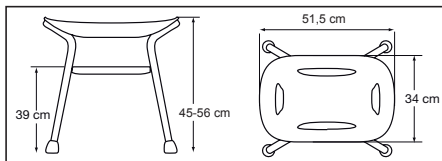

### Tekniska data:

**Material:** Sits ABS, rörram aluminium, Fötter TPE

**Vikt:** 2,4 kg

**Max användarvikt:** 150 kg

**Höjd:** Justerbar från 45 till 56 cm

**Färg:** Sits vit, Ben svarta, Fötter svarta

Pallen är avsedd att sitta på. Undvik att stå på pallen för att undvika fallolyckor.