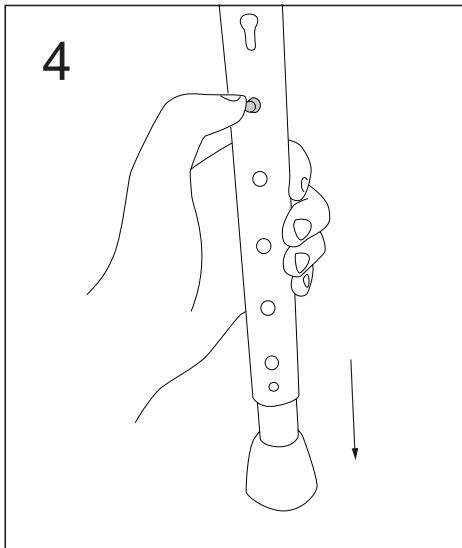

**TRUST**  
CARE

**LET'S SING**

Article No. LSG101

2

## SVENSKA

Ny duschpall i en modern, tilltalande design för användning i badrum och dusch. Let's Sing har en vacker och stadig utformning för trygg och säker användning. Det är enkelt att justera till önskad sitthöjd med tryckknapparna på benen. Det finns även som extratillbehör en praktisk trådkorg som lätt fästes under sitsen för förvaring av tvål, schampo och duschsvamp.