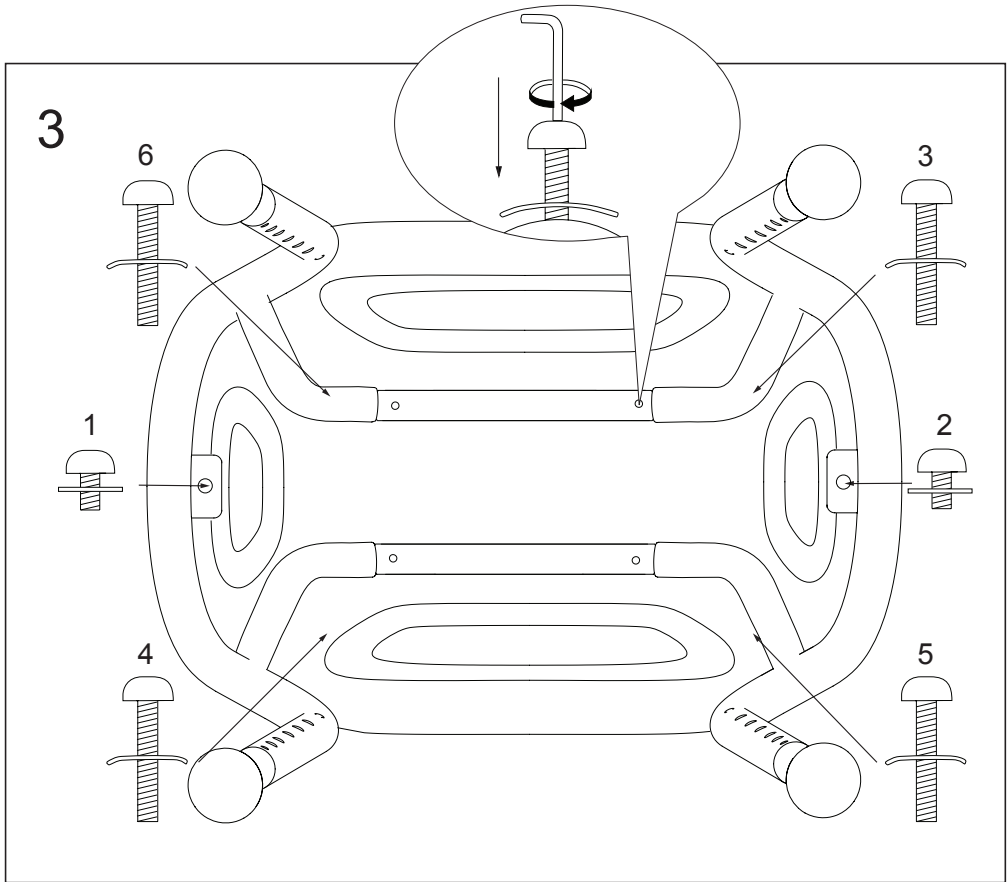

**TRUST**  
CARE

**LET'S SING**

Article No. LSG101

2

## SVENSKA

Ny duschpall i en modern, tilltalande design för användning i badrum och dusch. Let's Sing har en vacker och stadig utformning för trygg och säker användning. Det är enkelt att justera till önskad sitthöjd med tryckknapparna på benen. Det finns även som extratillbehör en praktisk trådkorg som lätt fästes under sitsen för förvaring av tvål, schampo och duschsvamp.