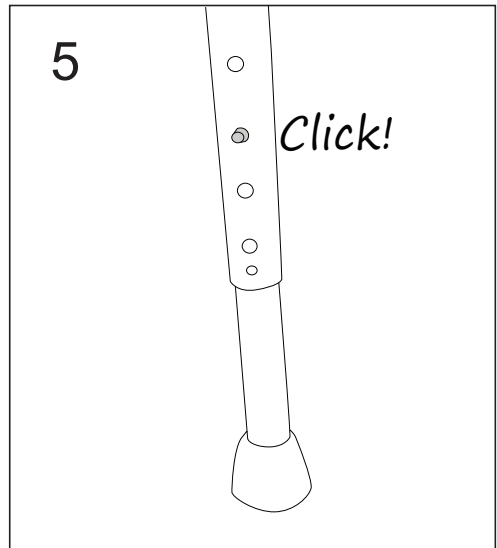

## SVENSKA

Ny duschpall i en modern, tilltalande design för användning i badrum och dusch. Let's Sing har en vacker och stadig utformning för trygg och säker användning. Det är enkelt att justera till önskad sitthöjd med tryckknapparna på benen. Det finns även som extratillbehör en praktisk trådkorg som lätt fästes under sitsen för förvaring av tvål, schampo och duschsvamp.