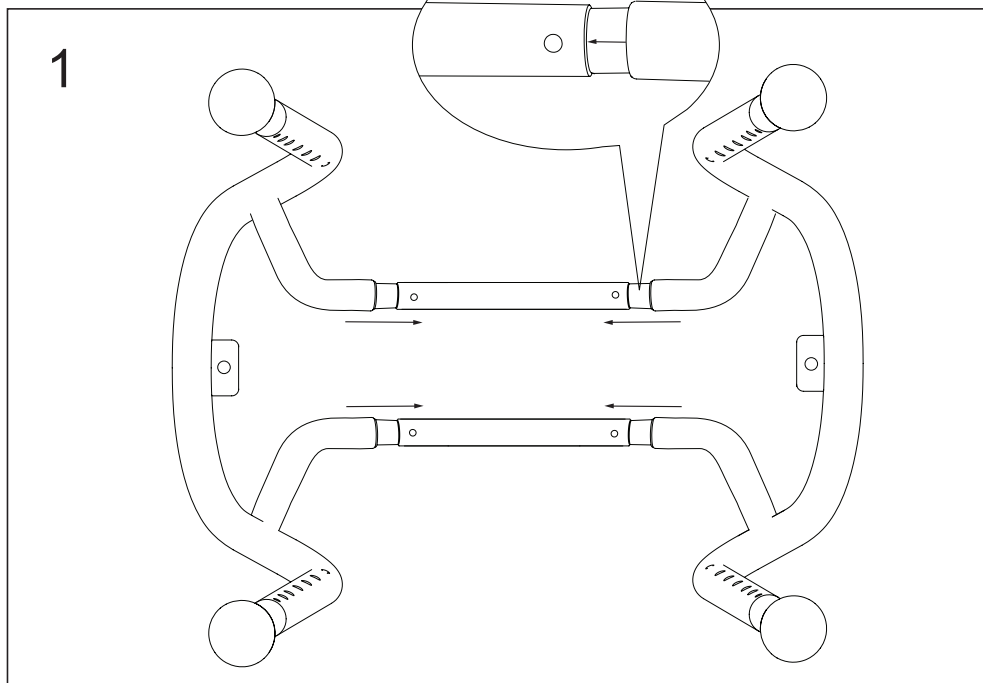

**TRUST**  
CARE

**LET'S SING**

Article No. LSG101

2

## SVENSKA

Ny duschpall i en modern, tilltalande design för användning i badrum och dusch. Let's Sing har en vacker och stadig utformning för trygg och säker användning. Det är enkelt att justera till önskad sitthöjd med tryckknapparna på benen. Det finns även som extratillbehör en praktisk trådkorg som lätt fästes under sitsen för förvaring av tvål, schampo och duschsvamp.

### TILLBEHÖR:

**Korg:** En liten korg som fästes under sitsen.