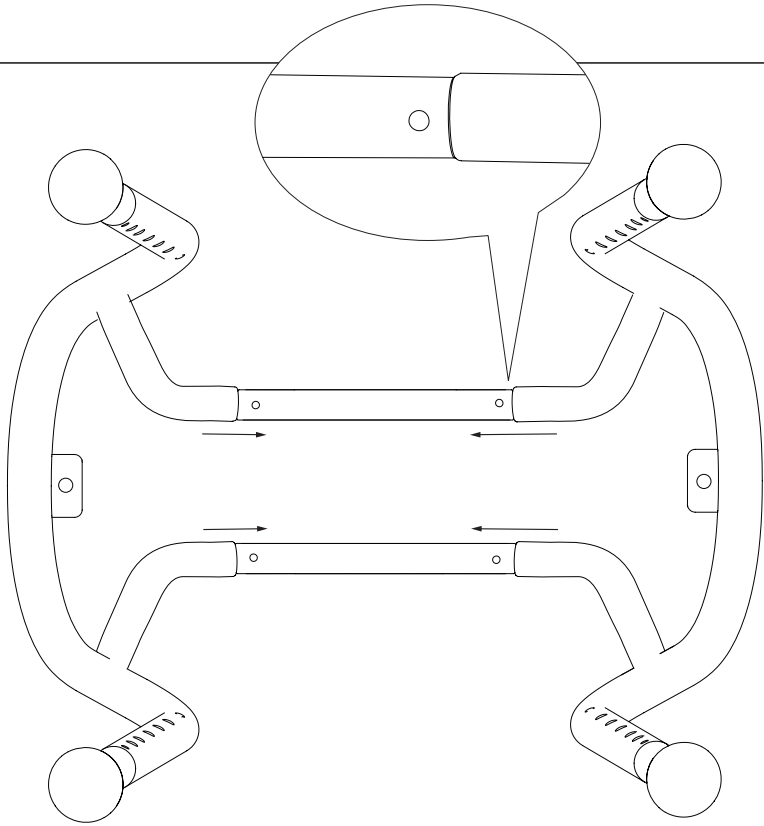

**TRUST**  
CARE

**LET'S SING**

Article No. LSG101

2

## SVENSKA

Ny duschpall i en modern, tilltalande design för användning i badrum och dusch. Let's Sing har en vacker och stadig utformning för trygg och säker användning. Det är enkelt att justera till önskad sitthöjd med tryckknapparna på benen. Det finns även som extratillbehör en praktisk trådkorg som lätt fästes under sitsen för förvaring av tvål, schampo och duschsvamp.

### Tekniska data:

**Material:** Sits ABS, rörram aluminium, Fötter TPE

**Vikt:** 2,4 kg

**Max användarvikt:** 150 kg

**Höjd:** Justerbar från 45 till 56 cm

**Färg:** Sits vit, Ben svarta, Fötter svarta

Pallen är avsedd att sitta på. Undvik att stå på pallen för att undvika fallolyckor.