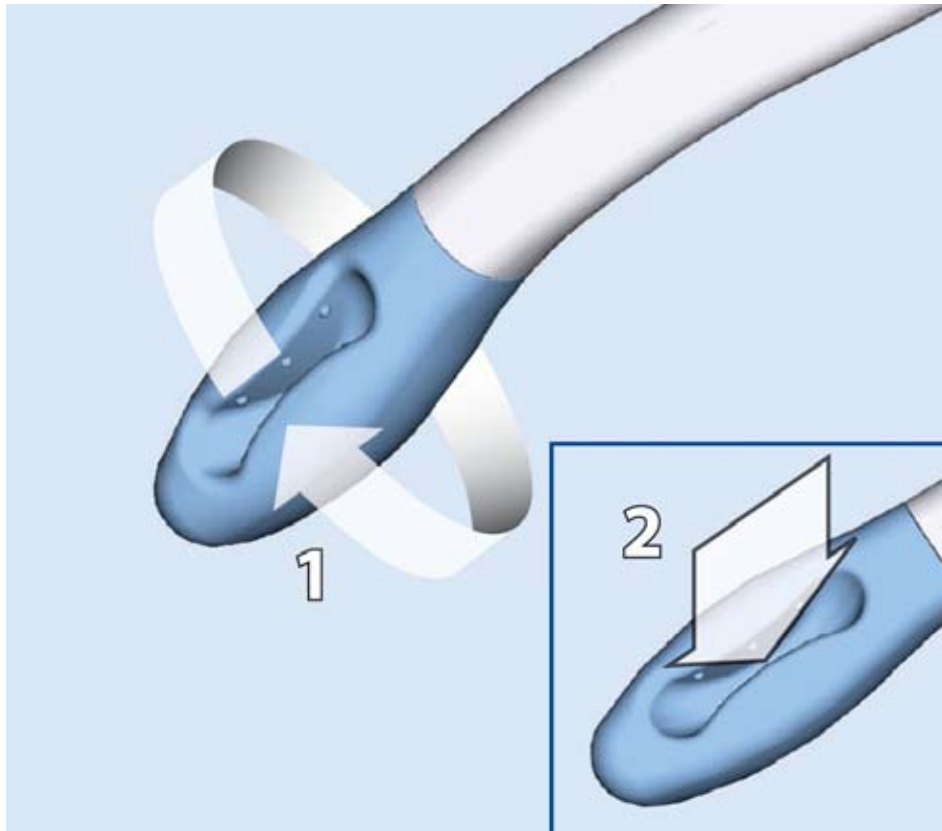

Easywipe toatorkare

Användaranvisning

091081926 Easywipe toatorkare kan användas med toapapper och våtservetter. Den är enbart avsedd för utvändigt bruk. Easywipe är 37,5 cm lång. Den levereras med bärväska.

Easywipe har ett mjukt rundat fäste i den främre delen. Detta är tillverkat av silikon. I denna del fästes pappret eller våtservetten. Rulla pappret eller våtservetten runt Easywipes mjuka fäste och torka. Easywipe fungerar bäst om den används framifrån.

I den övre delen sitter funktionen som styr Easywipe. Tryck den övre delen mot Easywipe. Nu öppnas fästet i den främre delen, så att brukaren kan fästa eller ta bort papper eller våtservett.

Easywipe bör rengöras med tvål och vatten.