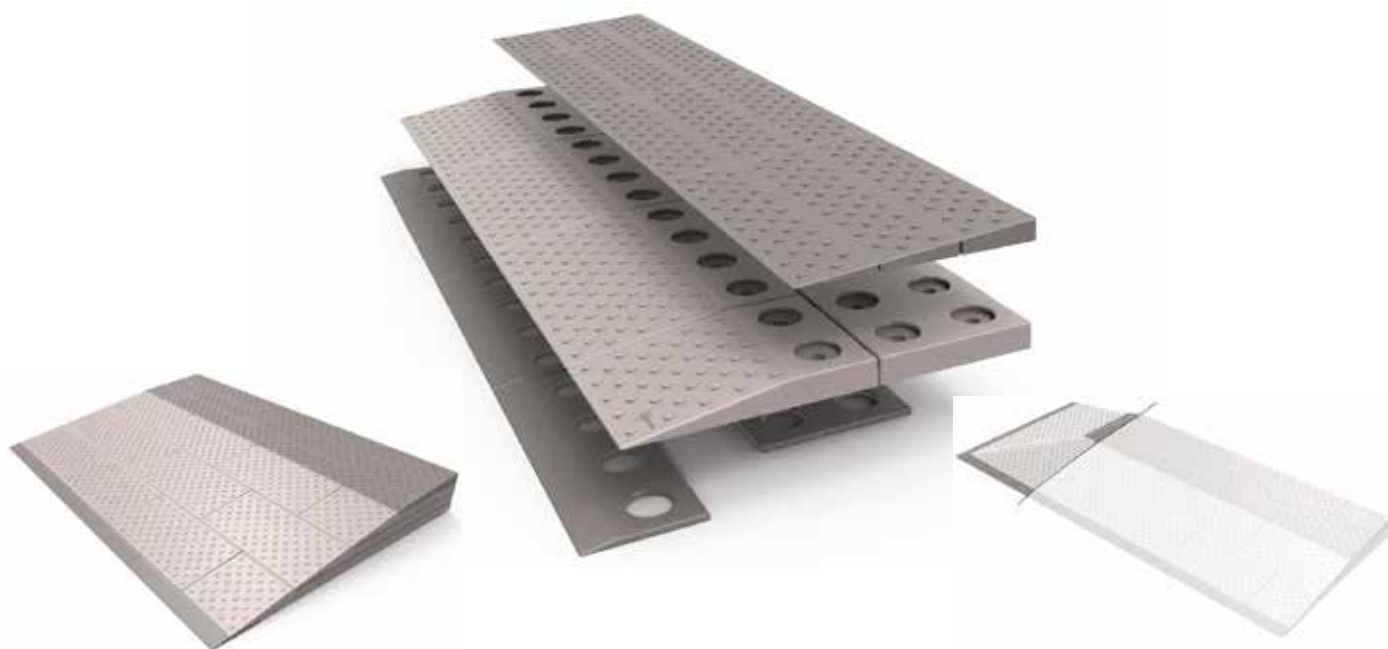

FEAL Tröskelramper plast

Byggbara tröskelramper i återvinningsbar plast, för inne- och utebruk

Systemet är tillverkat av slitstarkt syntetiskt material och är tillverkat av 95% återvinningsbara material. Systemet lämpligt för användning inomhus och utomhus. Delarna är lätta, starka, kan enkelt demonteras, levereras med 5 års garanti och är underhållsfria. En gummihammare krävs för montering. Systemet ger även otaliga möjligheter för unika anpassningar.

HÖRN

FB 1

Justerbar höjd mellan:
1-2 cm
Mått (bredd x längd):
21 x 84 cm

FB 4

Justerbar höjd mellan:
6,5-8 cm
Mått (bredd x längd):
57 x 84 cm

FBH2

Justerbar höjd mellan:
2,5-4 cm
Mått (bredd x längd):
33 x 21 cm

FBH5

Justerbar höjd mellan:
8,5-10 cm
Mått (bredd x längd):
69 x 56 cm

FB 2

Justerbar höjd mellan:
2,5-4 cm
Mått (bredd x längd):
33 x 84 cm

FB 5

Justerbar höjd mellan:
8,5-10 cm
Mått (bredd x längd):
69 x 84 cm

FBH3

Justerbar höjd mellan:
4,5-6 cm
Mått (bredd x längd):
45 x 32 cm

FBH6

Justerbar höjd mellan:
10,5-12 cm
Mått (bredd x längd):
81 x 69 cm

FB 3

Justerbar höjd mellan:
4,5-6 cm
Mått (bredd x längd):
45 x 84 cm